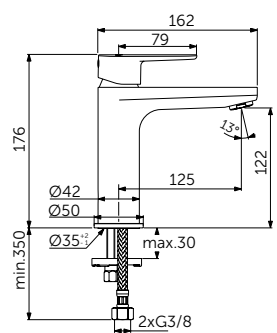

СМЕСИТЕЛЬ ДЛЯ РАКОВИНЫ GRANDE

ОПИСАНИЕ	Артикул
Без донного клапана	BC554XG
С донным клапаном click-clack	BD131XG

- Система монтажа EasyFix®
- Аэратор Slim 5 л/мин
- FirmaFlow® картридж на керамических дисках 28 мм
- Ограничитель температуры
- Гибкая подводка G3/8 PEX
- Зона комфорта: высота 120 мм

СМЕСИТЕЛЬ ДЛЯ РАКОВИНЫ GRANDE

ОПИСАНИЕ	Артикул
С металлическим донным клапаном	BC699XG

- Система монтажа EasyFix®
- Аэратор Slim 5 л/мин
- FirmaFlow® картридж на керамических дисках 28 мм
- Ограничитель температуры
- Гибкая подводка G3/8 PEX
- Зона комфорта: высота 120 мм
- Рекомендован только для раковин с переливом

СМЕСИТЕЛЬ ДЛЯ РАКОВИНЫ GRANDE, РУКОЯТКА СБОКУ

ОПИСАНИЕ	Артикул
Без донного клапана	BC555XG

- Система монтажа EasyFix®
- Аэратор Slim 5 л/мин
- FirmaFlow® картридж на керамических дисках 28 мм
- Ограничитель температуры
- Гибкая подводка G3/8 PEX
- Зона комфорта: высота 159 мм

СМЕСИТЕЛЬ ДЛЯ РАКОВИНЫ GRANDE, РУКОЯТКА СБОКУ

ОПИСАНИЕ	Артикул
С металлическим донным клапаном	BC703XG

- Система монтажа EasyFix®
- Аэратор Slim 5 л/мин
- FirmaFlow® картридж на керамических дисках 28 мм
- Ограничитель температуры
- Гибкая подводка G3/8 PEX
- Зона комфорта: высота 159 мм
- Рекомендован только для раковин с переливом

ВСТРАИВАЕМЫЙ СМЕСИТЕЛЬ ДЛЯ РАКОВИНЫ (НАСТЕННЫЙ КОМПЛЕКТ)

ОПИСАНИЕ	Артикул
Литой излив 224 мм	BD133XG

- Металлическая накладка
- Металлическая рукоятка с индикаторами горячей / холодной воды
- Аэратор Slim 5 л/мин
- Встраиваемый комплект A1313NU приобретается дополнительно

СМЕСИТЕЛЬ ДЛЯ БИДЕ

ОПИСАНИЕ	Артикул
С металлическим донным клапаном	BC705XG

- Система монтажа EasyFix®
- Аэратор на шаровом шарнире 5 л/мин
- FirmaFlow® картридж на керамических дисках 28 мм
- Ограничитель температуры
- Гибкая подводка G3/8 PEX