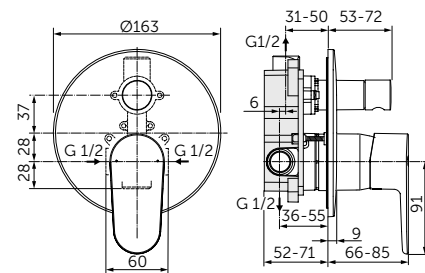

ОПИСАНИЕ	Артикул
С автоматическим переключением ванна/душ	A7193XG
- Встраиваемый и настенный комплекты (полный комплект) - Картридж на керамических дисках 47 мм - Металлическая рукоятка с индикаторами горячей / холодной воды - Металлическая накладка - С вытяжным переключателем