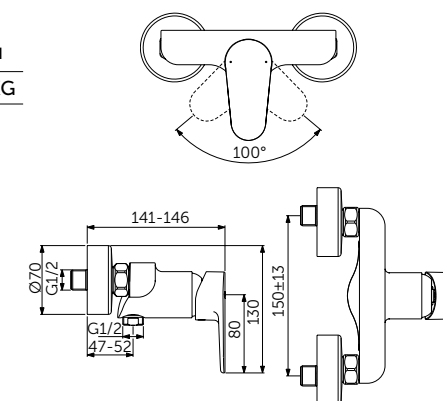

НАСТЕННЫЙ СМЕСИТЕЛЬ ДЛЯ ВАННЫ/ДУША

ОПИСАНИЕ	Артикул
С автоматическим переключением ванна/душ	BC500XG

- FirmaFlow® картридж на керамических дисках 38 мм
- Ограничитель температуры
- Обратный клапан
- Скрытый аэратор
- Монтаж на стандартных эксцентриках