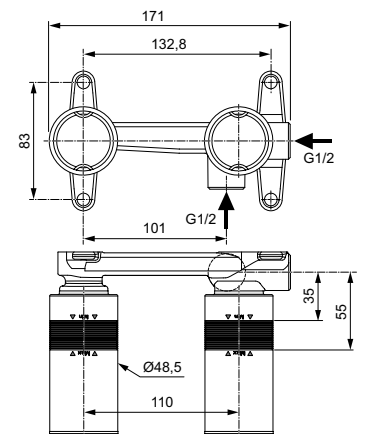

ОПИСАНИЕ	Артикул
Универсальный встраиваемый комплект для настенного смесителя для раковины	A1313NU
Для монтажа с настенными комплектами A6938XG, BD133XG