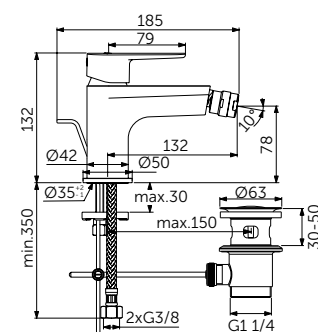

СМЕСИТЕЛЬ ДЛЯ РАКОВИНЫ GRANDE

ОПИСАНИЕ	Артикул
Без донного клапана	BC554XG
С донным клапаном click-clack	BD131XG

- Система монтажа EasyFix®
- Аэратор Slim 5 л/мин
- FirmaFlow® картридж на керамических дисках 28 мм
- Ограничитель температуры
- Гибкая подводка G3/8 PEX
- Зона комфорта: высота 120 мм

СМЕСИТЕЛЬ ДЛЯ РАКОВИНЫ GRANDE

ОПИСАНИЕ	Артикул
С металлическим донным клапаном	BC699XG

- Система монтажа EasyFix®
- Аэратор Slim 5 л/мин
- FirmaFlow® картридж на керамических дисках 28 мм
- Ограничитель температуры
- Гибкая подводка G3/8 PEX
- Зона комфорта: высота 120 мм
- Рекомендован только для раковин с переливом

СМЕСИТЕЛЬ ДЛЯ РАКОВИНЫ GRANDE, РУКОЯТКА СБОКУ

ОПИСАНИЕ	Артикул
Без донного клапана	BC555XG

- Система монтажа EasyFix®
- Аэратор Slim 5 л/мин
- FirmaFlow® картридж на керамических дисках 28 мм
- Ограничитель температуры
- Гибкая подводка G3/8 PEX
- Зона комфорта: высота 159 мм

СМЕСИТЕЛЬ ДЛЯ РАКОВИНЫ GRANDE, РУКОЯТКА СБОКУ

ОПИСАНИЕ	Артикул
С металлическим донным клапаном	BC703XG

- Система монтажа EasyFix®
- Аэратор Slim 5 л/мин
- FirmaFlow® картридж на керамических дисках 28 мм
- Ограничитель температуры
- Гибкая подводка G3/8 PEX
- Зона комфорта: высота 159 мм
- Рекомендован только для раковин с переливом

ВСТРАИВАЕМЫЙ СМЕСИТЕЛЬ ДЛЯ РАКОВИНЫ (НАСТЕННЫЙ КОМПЛЕКТ)

ОПИСАНИЕ	Артикул
Литой излив 224 мм	BD133XG

- Металлическая накладка
- Металлическая рукоятка с индикаторами горячей / холодной воды
- Аэратор Slim 5 л/мин
- Встраиваемый комплект A1313NU приобретается дополнительно

СМЕСИТЕЛЬ ДЛЯ БИДЕ

ОПИСАНИЕ	Артикул
С металлическим донным клапаном	BC705XG

- Система монтажа EasyFix®
- Аэратор на шаровом шарнире 5 л/мин
- FirmaFlow® картридж на керамических дисках 28 мм
- Ограничитель температуры
- Гибкая подводка G3/8 PEX