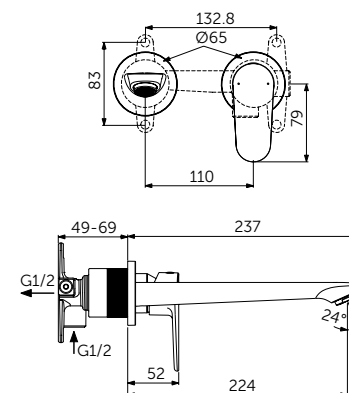

СМЕСИТЕЛЬ ДЛЯ РАКОВИНЫ GRANDE

ОПИСАНИЕ	Артикул
Без донного клапана	BC554XG
С донным клапаном click-clack	BD131XG

- Система монтажа EasyFix®
- Аэратор Slim 5 л/мин
- FirmaFlow® картридж на керамических дисках 28 мм
- Ограничитель температуры
- Гибкая подводка G3/8 PEX
- Зона комфорта: высота 120 мм

СМЕСИТЕЛЬ ДЛЯ РАКОВИНЫ GRANDE

ОПИСАНИЕ	Артикул
С металлическим донным клапаном	BC699XG

- Система монтажа EasyFix®
- Аэратор Slim 5 л/мин
- FirmaFlow® картридж на керамических дисках 28 мм
- Ограничитель температуры
- Гибкая подводка G3/8 PEX
- Зона комфорта: высота 120 мм
- Рекомендован только для раковин с переливом

СМЕСИТЕЛЬ ДЛЯ РАКОВИНЫ GRANDE, РУКОЯТКА СБОКУ

ОПИСАНИЕ	Артикул
Без донного клапана	BC555XG

- Система монтажа EasyFix®
- Аэратор Slim 5 л/мин
- FirmaFlow® картридж на керамических дисках 28 мм
- Ограничитель температуры
- Гибкая подводка G3/8 PEX
- Зона комфорта: высота 159 мм

СМЕСИТЕЛЬ ДЛЯ РАКОВИНЫ GRANDE, РУКОЯТКА СБОКУ

ОПИСАНИЕ	Артикул
С металлическим донным клапаном	BC703XG

- Система монтажа EasyFix®
- Аэратор Slim 5 л/мин
- FirmaFlow® картридж на керамических дисках 28 мм
- Ограничитель температуры
- Гибкая подводка G3/8 PEX
- Зона комфорта: высота 159 мм
- Рекомендован только для раковин с переливом

ВСТРАИВАЕМЫЙ СМЕСИТЕЛЬ ДЛЯ РАКОВИНЫ (НАСТЕННЫЙ КОМПЛЕКТ)

ОПИСАНИЕ	Артикул
Литой излив 224 мм	BD133XG

- Металлическая накладка
- Металлическая рукоятка с индикаторами горячей / холодной воды
- Аэратор Slim 5 л/мин
- Встраиваемый комплект A1313NU приобретается дополнительно

СМЕСИТЕЛЬ ДЛЯ БИДЕ

ОПИСАНИЕ	Артикул
С металлическим донным клапаном	BC705XG

- Система монтажа EasyFix®
- Аэратор на шаровом шарнире 5 л/мин
- FirmaFlow® картридж на керамических дисках 28 мм
- Ограничитель температуры
- Гибкая подводка G3/8 PEX