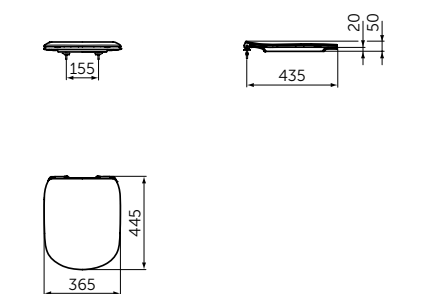

Артикул

T0077V3

ТОНКОЕ СИДЕНЬЕ И КРЫШКА

ОПИСАНИЕ

Тонкое сиденье и крышка, тип sandwich

- С функцией плавного закрытия
- Легкосъемное

Артикул

T3527V3