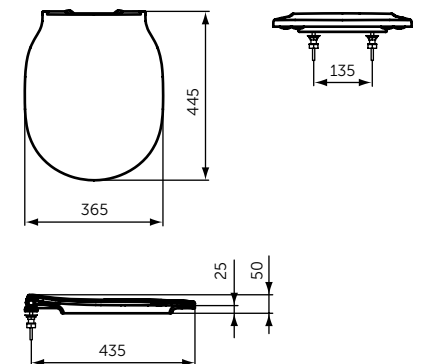

Артикул
E2288V3

ТОНКОЕ СИДЕНЬЕ И КРЫШКА

ОПИСАНИЕ

Тонкое сиденье и крышка, тип wrapover

- С функцией плавного закрытия
- Легкосъемное

Артикул
E0368V3

ПОДВЕСНОЕ БИДЕ

ОПИСАНИЕ