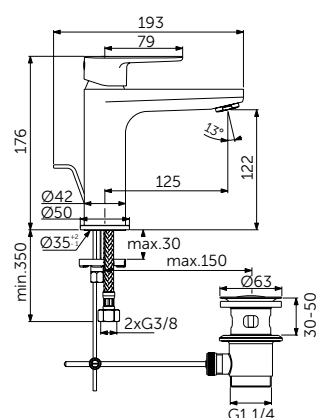

СМЕСИТЕЛЬ ДЛЯ РАКОВИНЫ GRANDE

ОПИСАНИЕ	Артикул
Без донного клапана	BC554XG
С донным клапаном click-clack	BD131XG

- Система монтажа EasyFix®
- Аэратор Slim 5 л/мин
- FirmaFlow® картридж на керамических дисках 28 мм
- Ограничитель температуры
- Гибкая подводка G3/8 PEX
- Зона комфорта: высота 120 мм

СМЕСИТЕЛЬ ДЛЯ РАКОВИНЫ GRANDE

ОПИСАНИЕ	Артикул
С металлическим донным клапаном	BC699XG

- Система монтажа EasyFix®
- Аэратор Slim 5 л/мин
- FirmaFlow® картридж на керамических дисках 28 мм
- Ограничитель температуры
- Гибкая подводка G3/8 PEX
- Зона комфорта: высота 120 мм
- Рекомендован только для раковин с переливом

СМЕСИТЕЛЬ ДЛЯ РАКОВИНЫ GRANDE, РУКОЯТКА СБОКУ

ОПИСАНИЕ	Артикул
Без донного клапана	BC555XG

- Система монтажа EasyFix®
- Аэратор Slim 5 л/мин
- FirmaFlow® картридж на керамических дисках 28 мм
- Ограничитель температуры
- Гибкая подводка G3/8 PEX
- Зона комфорта: высота 159 мм

СМЕСИТЕЛЬ ДЛЯ РАКОВИНЫ GRANDE, РУКОЯТКА СБОКУ

ОПИСАНИЕ	Артикул
С металлическим донным клапаном	BC703XG

- Система монтажа EasyFix®
- Аэратор Slim 5 л/мин
- FirmaFlow® картридж на керамических дисках 28 мм
- Ограничитель температуры
- Гибкая подводка G3/8 PEX
- Зона комфорта: высота 159 мм
- Рекомендован только для раковин с переливом

ВСТРАИВАЕМЫЙ СМЕСИТЕЛЬ ДЛЯ РАКОВИНЫ (НАСТЕННЫЙ КОМПЛЕКТ)

ОПИСАНИЕ	Артикул
Литой излив 224 мм	BD133XG

- Металлическая накладка
- Металлическая рукоятка с индикаторами горячей / холодной воды
- Аэратор Slim 5 л/мин
- Встраиваемый комплект A1313NU приобретается дополнительно

СМЕСИТЕЛЬ ДЛЯ БИДЕ

ОПИСАНИЕ	Артикул
С металлическим донным клапаном	BC705XG

- Система монтажа EasyFix®
- Аэратор на шаровом шарнире 5 л/мин
- FirmaFlow® картридж на керамических дисках 28 мм
- Ограничитель температуры
- Гибкая подводка G3/8 PEX