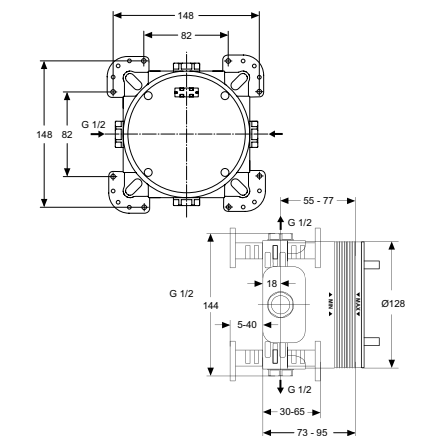

ОПИСАНИЕ	Артикул
Встраиваемый комплект для комбинации с однорукоятковыми или термостатическими встраиваемыми смесителями для душа и ванны/душа	A1000NU