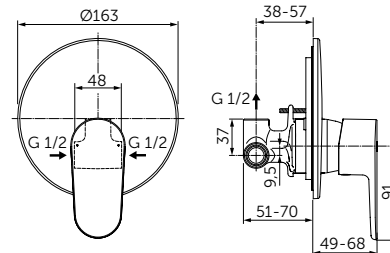

ОПИСАНИЕ	Артикул
Без переключения	A7192XG
- Встраиваемый и настенный комплекты (полный комплект) - Картридж на керамических дисках 47 мм - Металлическая рукоятка с индикаторами горячей / холодной воды - Металлическая накладка