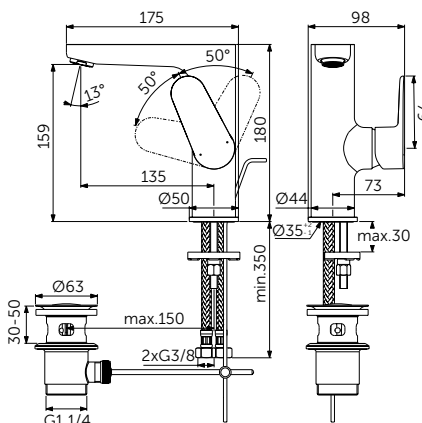

СМЕСИТЕЛЬ ДЛЯ РАКОВИНЫ GRANDE

ОПИСАНИЕ	Артикул
Без донного клапана	BC554XG
С донным клапаном click-clack	BD131XG

- Система монтажа EasyFix®
- Аэратор Slim 5 л/мин
- FirmaFlow® картридж на керамических дисках 28 мм
- Ограничитель температуры
- Гибкая подводка G3/8 PEX
- Зона комфорта: высота 120 мм

СМЕСИТЕЛЬ ДЛЯ РАКОВИНЫ GRANDE

ОПИСАНИЕ	Артикул
С металлическим донным клапаном	BC699XG

- Система монтажа EasyFix®
- Аэратор Slim 5 л/мин
- FirmaFlow® картридж на керамических дисках 28 мм
- Ограничитель температуры
- Гибкая подводка G3/8 PEX
- Зона комфорта: высота 120 мм
- Рекомендован только для раковин с переливом

СМЕСИТЕЛЬ ДЛЯ РАКОВИНЫ GRANDE, РУКОЯТКА СБОКУ

ОПИСАНИЕ	Артикул
Без донного клапана	BC555XG

- Система монтажа EasyFix®
- Аэратор Slim 5 л/мин
- FirmaFlow® картридж на керамических дисках 28 мм
- Ограничитель температуры
- Гибкая подводка G3/8 PEX
- Зона комфорта: высота 159 мм

СМЕСИТЕЛЬ ДЛЯ РАКОВИНЫ GRANDE, РУКОЯТКА СБОКУ

ОПИСАНИЕ	Артикул
С металлическим донным клапаном	BC703XG

- Система монтажа EasyFix®
- Аэратор Slim 5 л/мин
- FirmaFlow® картридж на керамических дисках 28 мм
- Ограничитель температуры
- Гибкая подводка G3/8 PEX
- Зона комфорта: высота 159 мм
- Рекомендован только для раковин с переливом

ВСТРАИВАЕМЫЙ СМЕСИТЕЛЬ ДЛЯ РАКОВИНЫ (НАСТЕННЫЙ КОМПЛЕКТ)

ОПИСАНИЕ	Артикул
Литой излив 224 мм	BD133XG

- Металлическая накладка
- Металлическая рукоятка с индикаторами горячей / холодной воды
- Аэратор Slim 5 л/мин
- Встраиваемый комплект A1313NU приобретается дополнительно

СМЕСИТЕЛЬ ДЛЯ БИДЕ

ОПИСАНИЕ	Артикул
С металлическим донным клапаном	BC705XG

- Система монтажа EasyFix®
- Аэратор на шаровом шарнире 5 л/мин
- FirmaFlow® картридж на керамических дисках 28 мм
- Ограничитель температуры
- Гибкая подводка G3/8 PEX