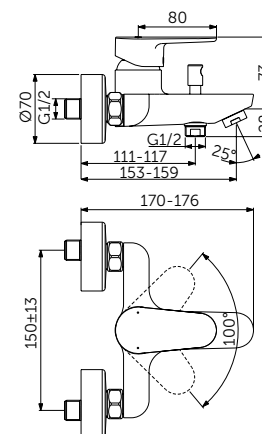

Простой монтаж Easy Fix

Экономия воды

Light-Move

Простой монтаж Easy Fix

Экономия воды

Light-Move