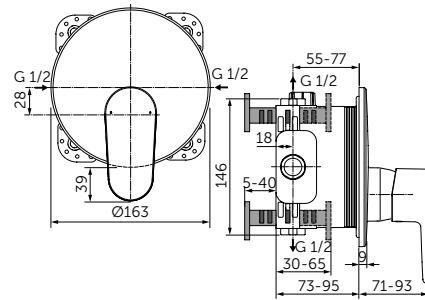

ОПИСАНИЕ	Артикул
Без переключения	A7349XG
- Настенный комплект - Для монтажа с комплектом A1000NU (приобретается дополнительно) - Металлическая рукоятка с индикаторами горячей / холодной воды - Металлическая накладка