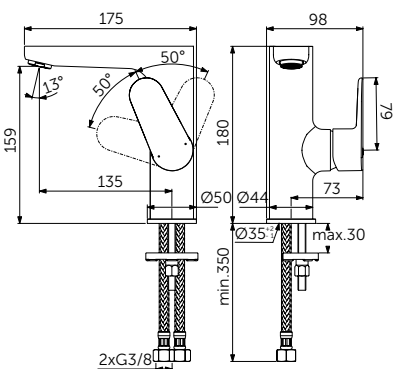

СМЕСИТЕЛЬ ДЛЯ РАКОВИНЫ GRANDE

ОПИСАНИЕ	Артикул
Без донного клапана	BC554XG
С донным клапаном click-clack	BD131XG

- Система монтажа EasyFix®
- Аэратор Slim 5 л/мин
- FirmaFlow® картридж на керамических дисках 28 мм
- Ограничитель температуры
- Гибкая подводка G3/8 PEX
- Зона комфорта: высота 120 мм

СМЕСИТЕЛЬ ДЛЯ РАКОВИНЫ GRANDE

ОПИСАНИЕ	Артикул
С металлическим донным клапаном	BC699XG

- Система монтажа EasyFix®
- Аэратор Slim 5 л/мин
- FirmaFlow® картридж на керамических дисках 28 мм
- Ограничитель температуры
- Гибкая подводка G3/8 PEX
- Зона комфорта: высота 120 мм
- Рекомендован только для раковин с переливом

СМЕСИТЕЛЬ ДЛЯ РАКОВИНЫ GRANDE, РУКОЯТКА СБОКУ

ОПИСАНИЕ	Артикул
Без донного клапана	BC555XG

- Система монтажа EasyFix®
- Аэратор Slim 5 л/мин
- FirmaFlow® картридж на керамических дисках 28 мм
- Ограничитель температуры
- Гибкая подводка G3/8 PEX
- Зона комфорта: высота 159 мм

СМЕСИТЕЛЬ ДЛЯ РАКОВИНЫ GRANDE, РУКОЯТКА СБОКУ

ОПИСАНИЕ	Артикул
С металлическим донным клапаном	BC703XG

- Система монтажа EasyFix®
- Аэратор Slim 5 л/мин
- FirmaFlow® картридж на керамических дисках 28 мм
- Ограничитель температуры
- Гибкая подводка G3/8 PEX
- Зона комфорта: высота 159 мм
- Рекомендован только для раковин с переливом

ВСТРАИВАЕМЫЙ СМЕСИТЕЛЬ ДЛЯ РАКОВИНЫ (НАСТЕННЫЙ КОМПЛЕКТ)

ОПИСАНИЕ	Артикул
Литой излив 224 мм	BD133XG

- Металлическая накладка
- Металлическая рукоятка с индикаторами горячей / холодной воды
- Аэратор Slim 5 л/мин
- Встраиваемый комплект A1313NU приобретается дополнительно

СМЕСИТЕЛЬ ДЛЯ БИДЕ

ОПИСАНИЕ	Артикул
С металлическим донным клапаном	BC705XG

- Система монтажа EasyFix®
- Аэратор на шаровом шарнире 5 л/мин
- FirmaFlow® картридж на керамических дисках 28 мм
- Ограничитель температуры
- Гибкая подводка G3/8 PEX