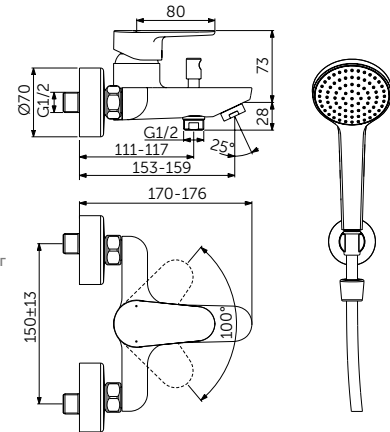

Простой монтаж Easy Fix

Экономия воды

Light-Move

Простой монтаж Easy Fix

Экономия воды

Light-Move

НАСТЕННЫЙ СМЕСИТЕЛЬ ДЛЯ ВАННЫ/ДУША С ДУШЕВЫМ КОМПЛЕКТОМ

ОПИСАНИЕ	Артикул
С автоматическим переключением ванна/душ	BC706XG
<ul style="list-style-type: none"> FirmaFlow® картридж на керамических дисках 38 мм Ограничитель температуры Обратный клапан Скрытый аэратор Монтаж на стандартных эксцентриках Душевой комплект: 1-функциональная душевая лейка, металлический держатель для лейки, шланг 	