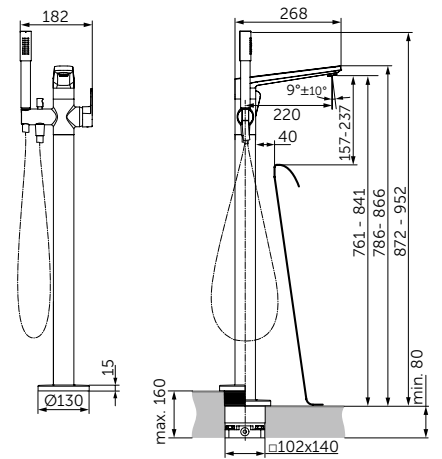

НАПОЛЬНЫЙ СМЕСИТЕЛЬ ДЛЯ ВАННЫ

ОПИСАНИЕ	Артикул
С автоматическим переключением ванна/душ	A6347XG
- FirmaFlow® картридж на керамических дисках 38 мм - Ограничитель температуры - Обратный клапан - Регулируемый аэратор - Душевой комплект: 1-функциональная душевая лейка Stick, металлический держатель для лейки, шланг - Для монтажа с комплектом A6133NU (приобретается дополнительно)